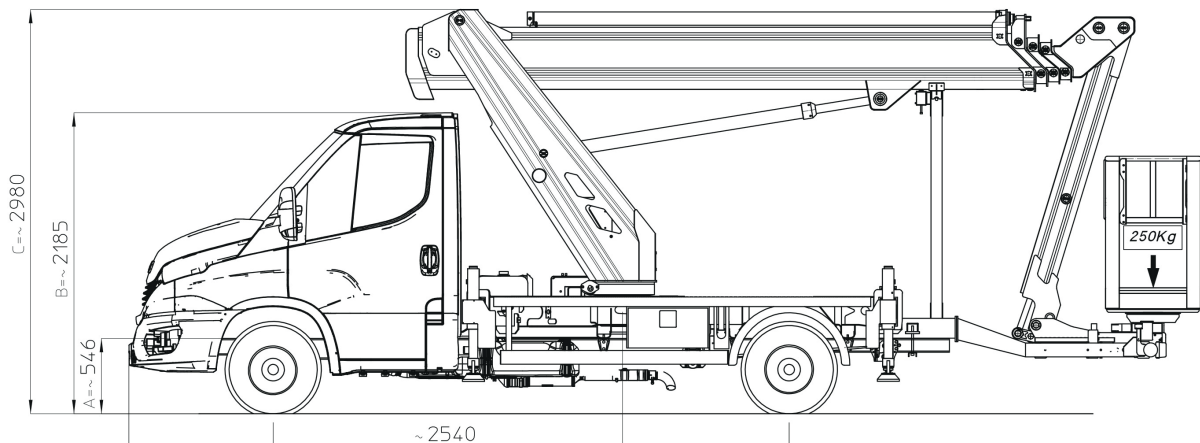

Multitel MJE250

Seite 1/3

Multitel MJE250

Multitel MJE250

Seite 3/3

Technische Daten

Hauptkenndaten

Arbeitshöhe	24,70 m
Plattformhöhe	22,70 m
max. seitliche Reichweite	16,50 m
Arbeitskorbfläche	0,70 x 1,40 m
Korblast	250 kg
Führerschein	B
Zulässiges Gesamtgewicht	3.500 kg