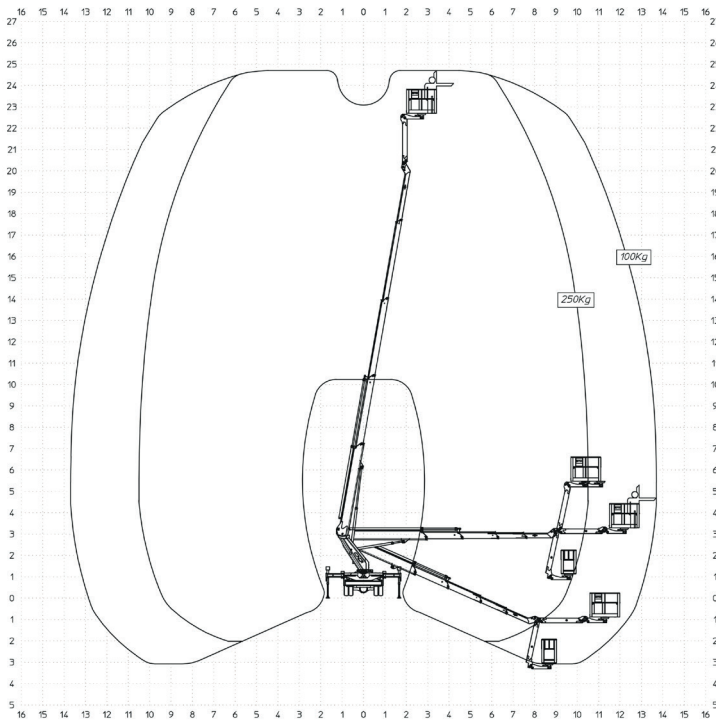

Multitel MJE250

Seite 1/3

Multitel MJE250

Multitel MJE250

Seite 3/3

Technische Daten

Hauptkenndaten

Arbeitshöhe	24,70 m
Plattformhöhe	22,70 m
max. seitliche Reichweite	16,50 m
Arbeitskorbfläche	0,70 x 1,40 m
Korblast	250 kg
Führerschein	B
Zulässiges Gesamtgewicht	3.500 kg