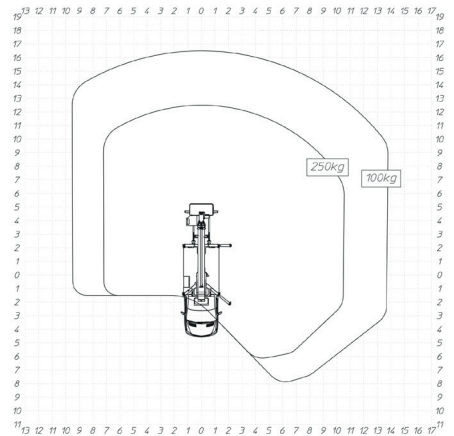

Multitel MJE250

Seite 1/3

Multitel MJE250

Multitel MJE250

Seite 3/3

Technische Daten

Hauptkenndaten

Arbeitshöhe	24,70 m
Plattformhöhe	22,70 m
max. seitliche Reichweite	16,50 m
Arbeitskorbfläche	0,70 x 1,40 m
Korblast	250 kg
Führerschein	B
Zulässiges Gesamtgewicht	3.500 kg