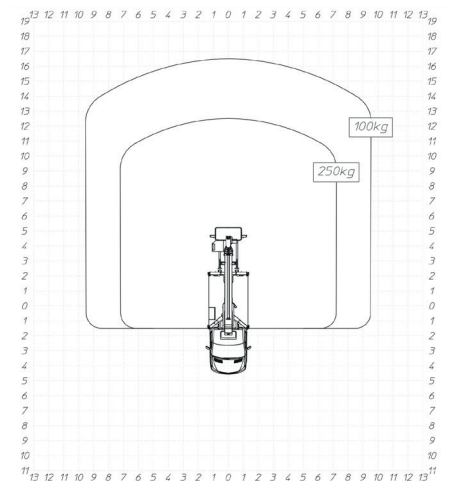

Multitel MJE250

Seite 1/3

Multitel MJE250

Multitel MJE250

Seite 3/3

Technische Daten

Hauptkenndaten

Arbeitshöhe	24,70 m
Plattformhöhe	22,70 m
max. seitliche Reichweite	16,50 m
Arbeitskorbfläche	0,70 x 1,40 m
Korblast	250 kg
Führerschein	B
Zulässiges Gesamtgewicht	3.500 kg