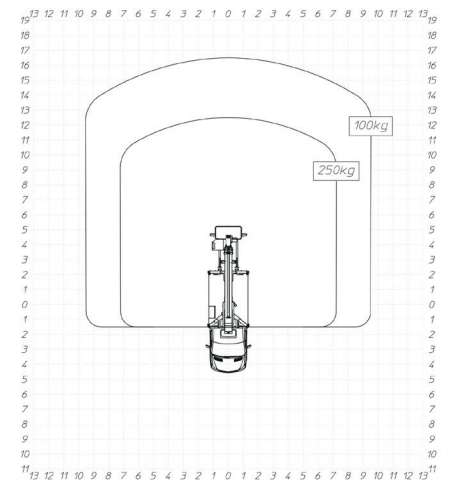

Multitel MJE250

Seite 1/3

Multitel MJE250

Multitel MJE250

Seite 3/3

Technische Daten

Hauptkenndaten

Arbeitshöhe	24,70 m
Plattformhöhe	22,70 m
max. seitliche Reichweite	16,50 m
Arbeitskorbfläche	0,70 x 1,40 m
Korblast	250 kg
Führerschein	B
Zulässiges Gesamtgewicht	3.500 kg