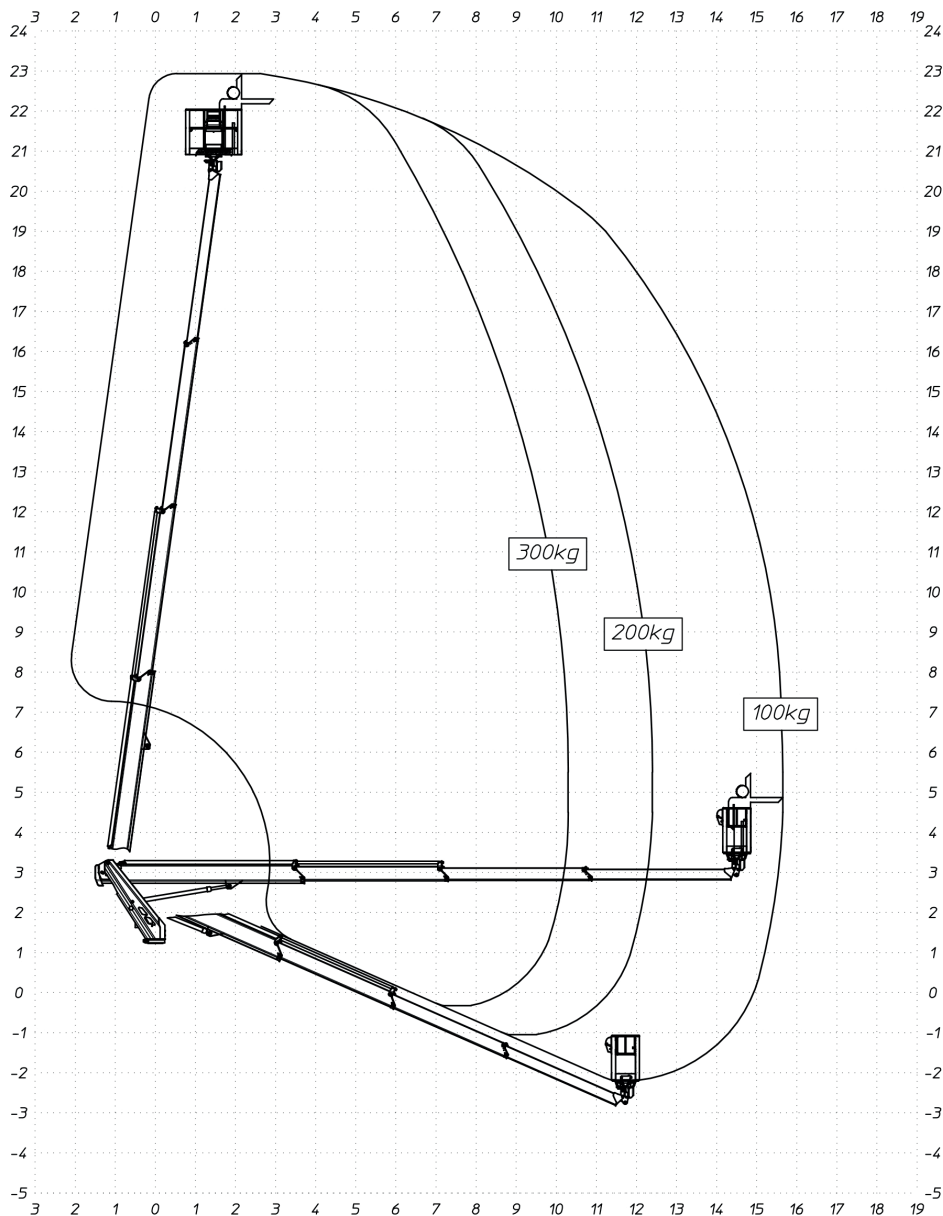

Multitel MTE230

Seite 1/3

Multitel MTE230

Seite 2/3

Multitel MTE230

Seite 3/3

Multitel MTE230

Multitel MTE230

Multitel MTE230

Seite 6/3

Technische Daten

Hauptkenndaten

Arbeitshöhe	22,70 m
Plattformhöhe	20,70 m
max. seitliche Reichweite	10,30 m
Arbeitskorbfläche	0,70 x 1,40 m
Korblast	300 kg
Führerschein	B
Zulässiges Gesamtgewicht	3.320 kg