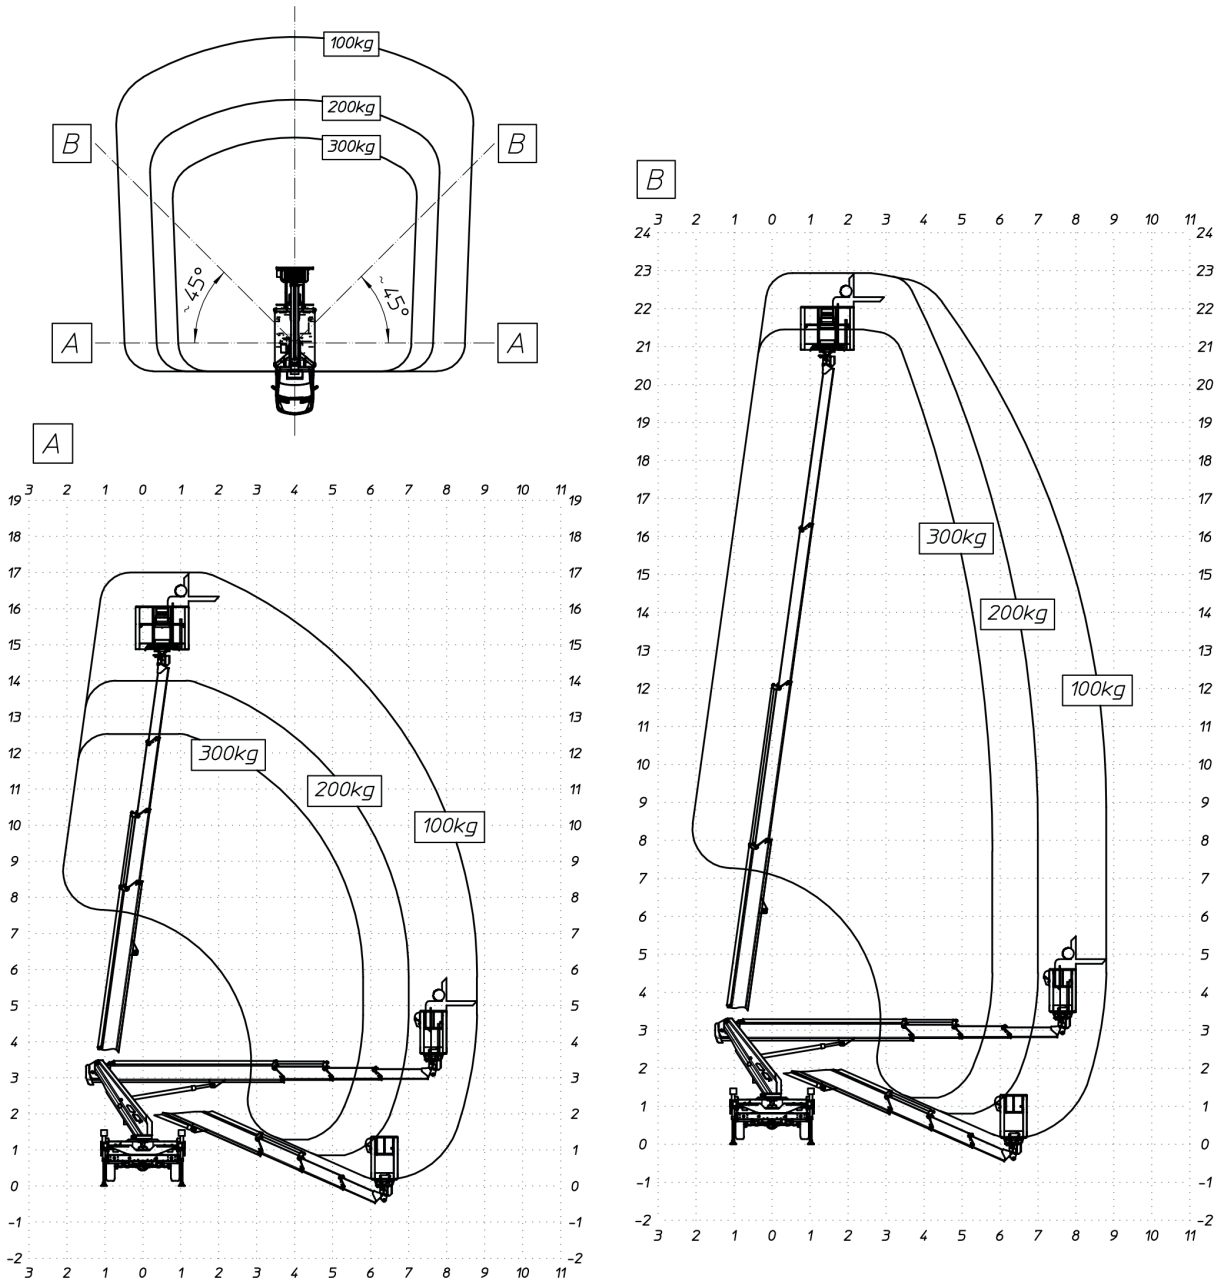

Multitel MTE230

Seite 1/3

Multitel MTE230

Seite 2/3

Multitel MTE230

Seite 3/3

Multitel MTE230

Multitel MTE230

Multitel MTE230

Seite 6/3

Technische Daten

Hauptkenndaten

Arbeitshöhe	22,70 m
Plattformhöhe	20,70 m
max. seitliche Reichweite	10,30 m
Arbeitskorbfläche	0,70 x 1,40 m
Korblast	300 kg
Führerschein	B
Zulässiges Gesamtgewicht	3.320 kg