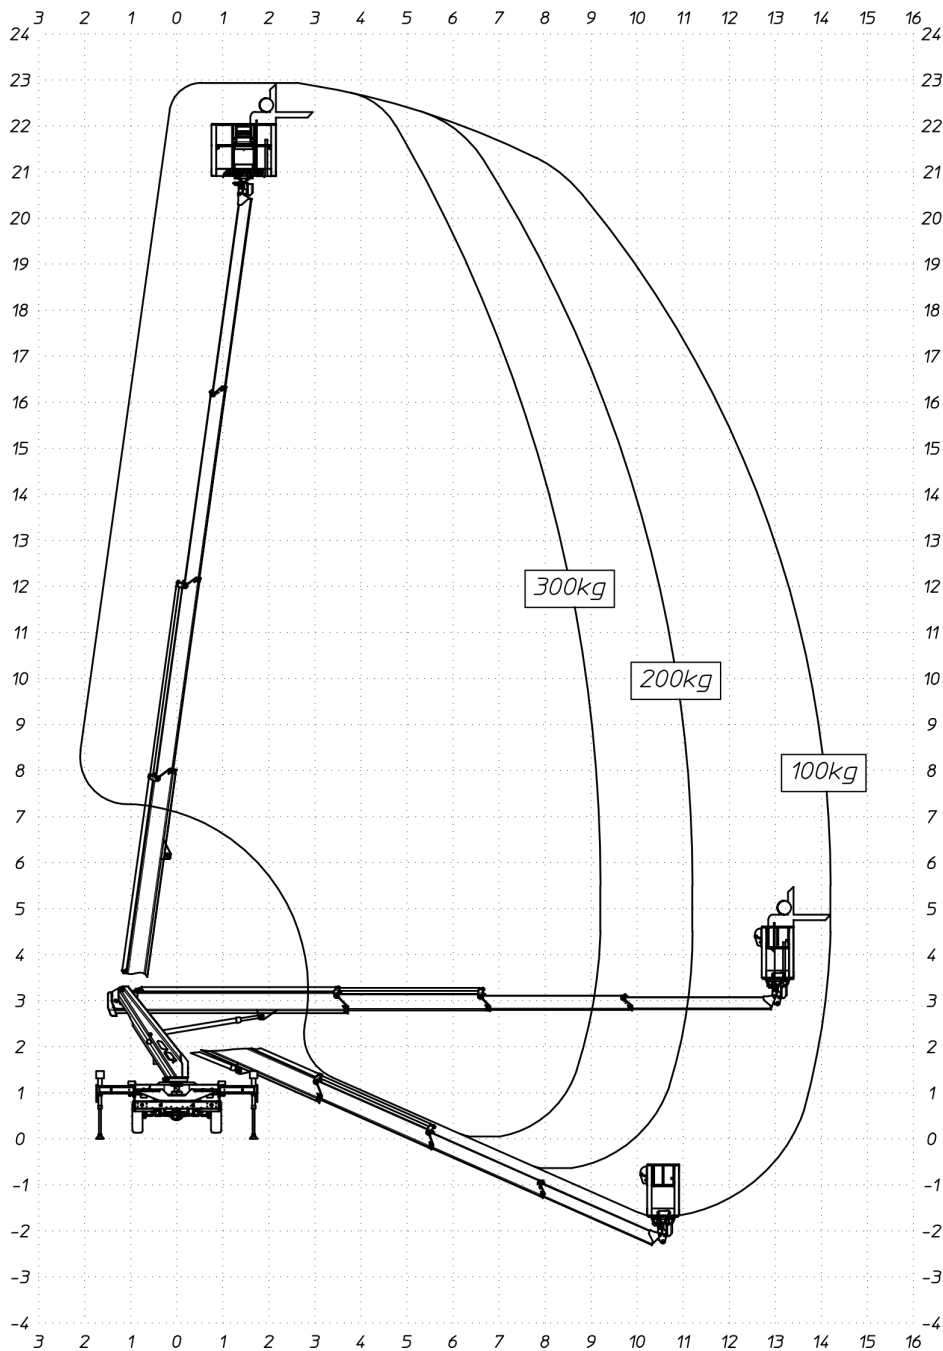

Multitel MTE230

Seite 1/3

Multitel MTE230

Seite 2/3

Multitel MTE230

Seite 3/3

Multitel MTE230

Multitel MTE230

Multitel MTE230

Seite 6/3

Technische Daten

Hauptkenndaten

Arbeitshöhe	22,70 m
Plattformhöhe	20,70 m
max. seitliche Reichweite	10,30 m
Arbeitskorbfläche	0,70 x 1,40 m
Korblast	300 kg
Führerschein	B
Zulässiges Gesamtgewicht	3.320 kg