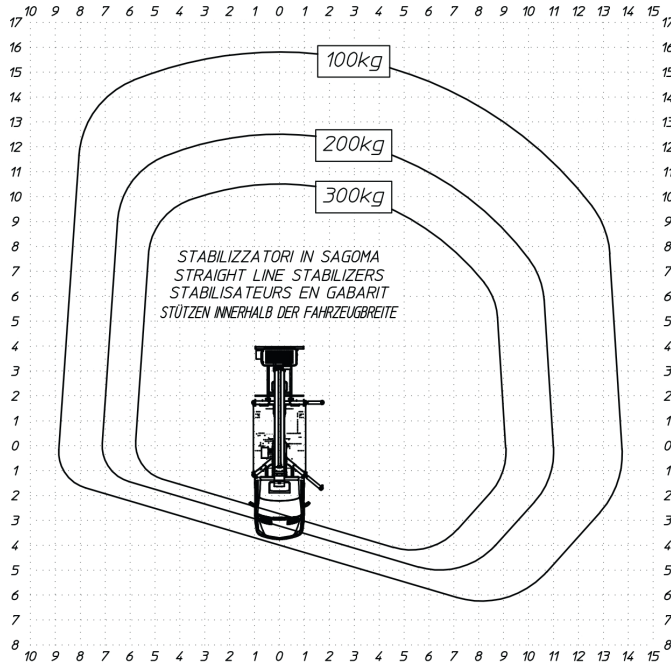

Multitel MTE230

Seite 1/3

Multitel MTE230

Seite 2/3

Multitel MTE230

Seite 3/3

Multitel MTE230

Multitel MTE230

Multitel MTE230

Seite 6/3

Technische Daten

Hauptkenndaten

Arbeitshöhe	22,70 m
Plattformhöhe	20,70 m
max. seitliche Reichweite	10,30 m
Arbeitskorbfläche	0,70 x 1,40 m
Korblast	300 kg
Führerschein	B
Zulässiges Gesamtgewicht	3.320 kg