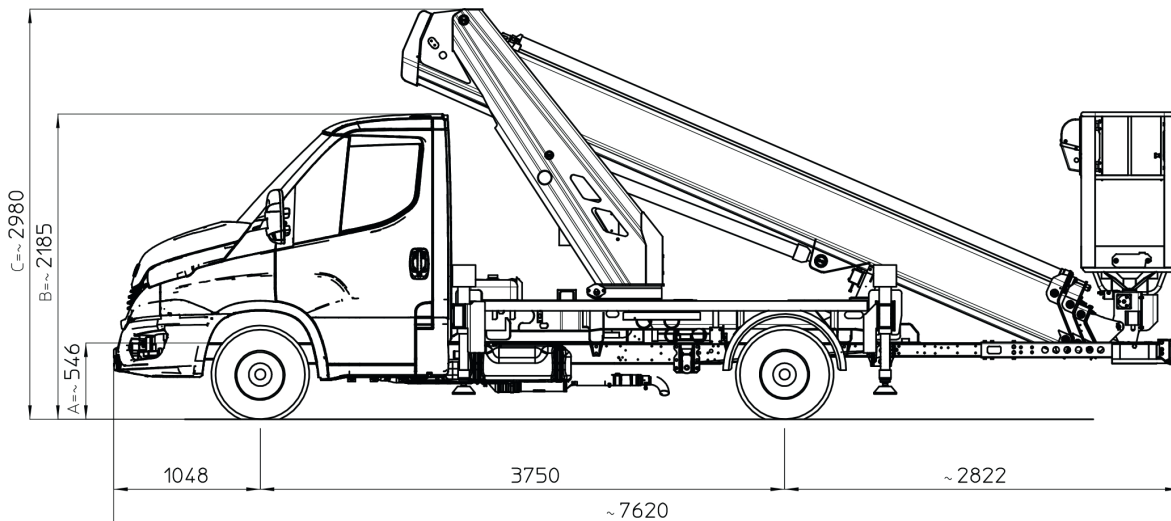

Multitel MTE230

Seite 1/3

Multitel MTE230

Seite 2/3

Multitel MTE230

Seite 3/3

Multitel MTE230

Multitel MTE230

Multitel MTE230

Seite 6/3

Technische Daten

Hauptkenndaten

Arbeitshöhe	22,70 m
Plattformhöhe	20,70 m
max. seitliche Reichweite	10,30 m
Arbeitskorbfläche	0,70 x 1,40 m
Korblast	300 kg
Führerschein	B
Zulässiges Gesamtgewicht	3.320 kg