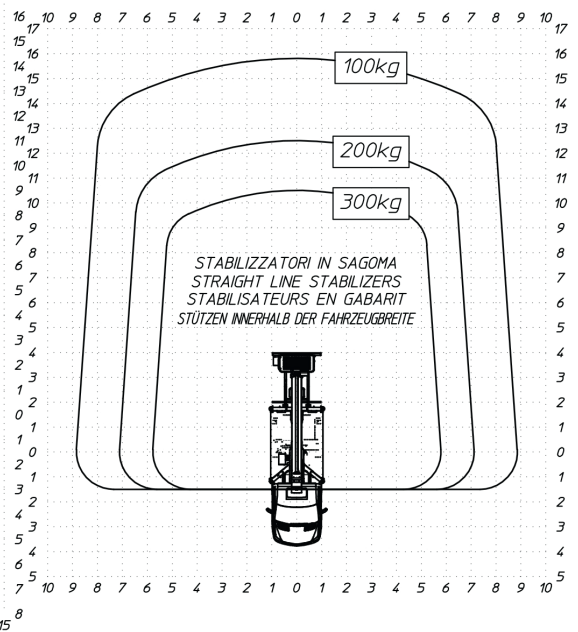

Multitel MTE230

Seite 1/3

Multitel MTE230

Seite 2/3

Multitel MTE230

Seite 3/3

Multitel MTE230

Multitel MTE230

Multitel MTE230

Seite 6/3

Technische Daten

Hauptkenndaten

Arbeitshöhe	22,70 m
Plattformhöhe	20,70 m
max. seitliche Reichweite	10,30 m
Arbeitskorbfläche	0,70 x 1,40 m
Korblast	300 kg
Führerschein	B
Zulässiges Gesamtgewicht	3.320 kg