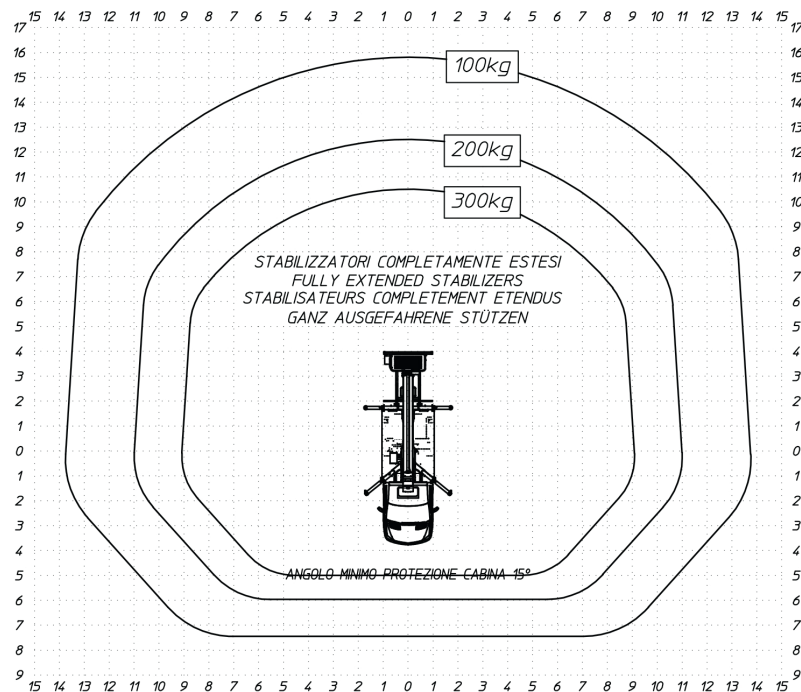

Multitel MTE230

Seite 1/3

Multitel MTE230

Seite 2/3

Multitel MTE230

Seite 3/3

Multitel MTE230

Multitel MTE230

Multitel MTE230

Seite 6/3

Technische Daten

Hauptkenndaten

Arbeitshöhe	22,70 m
Plattformhöhe	20,70 m
max. seitliche Reichweite	10,30 m
Arbeitskorbfläche	0,70 x 1,40 m
Korblast	300 kg
Führerschein	B
Zulässiges Gesamtgewicht	3.320 kg