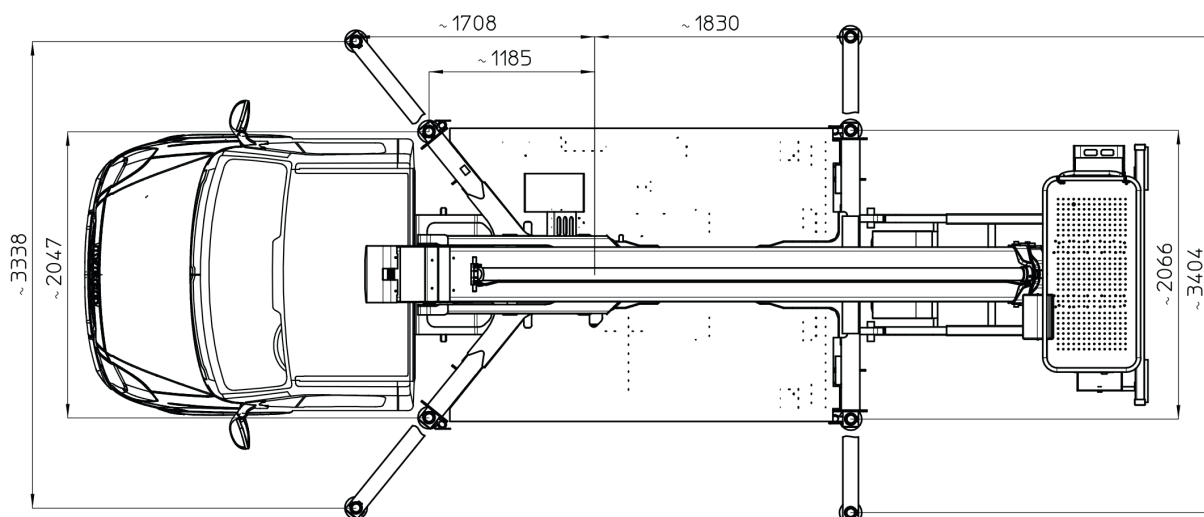

Multitel MTE230

Seite 1/3