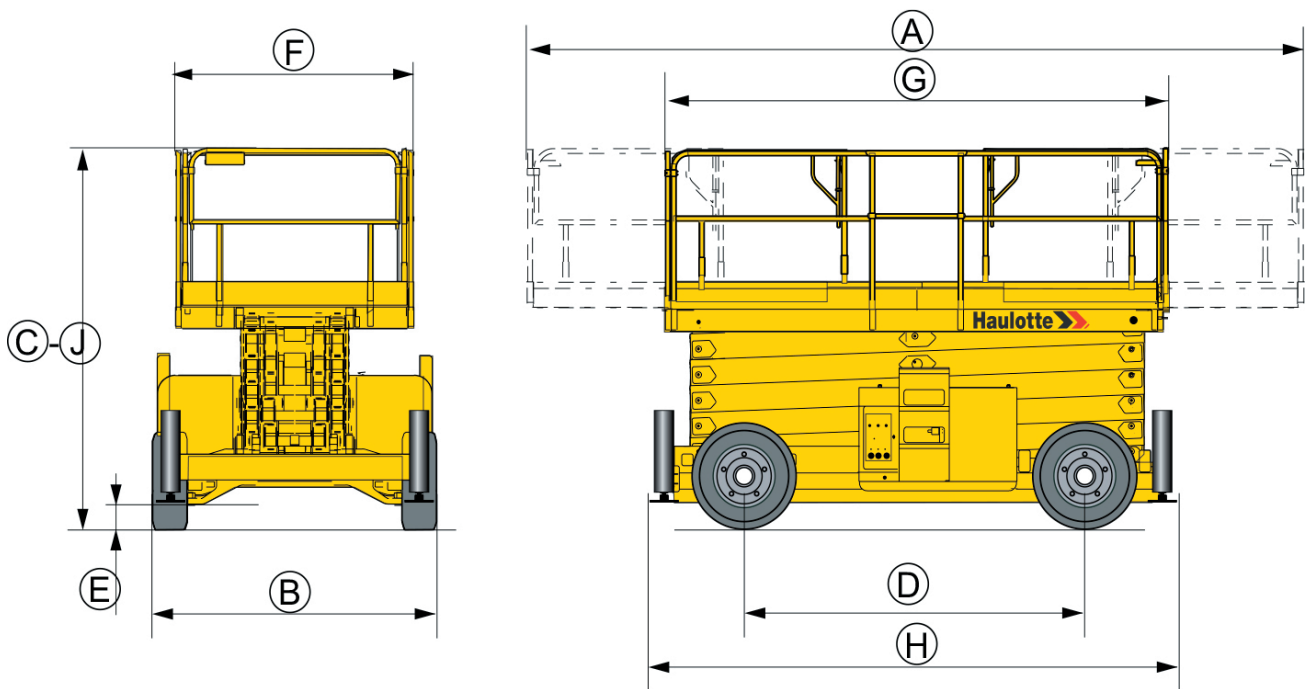

Haulotte Compact12SX

Seite 1/3

Haulotte Compact12SX

Haulotte Compact12SX

Seite 3/3

Technische Daten

Hauptkenndaten

Arbeitshöhe	12,00 m
Plattformhöhe	10,00 m
Tragkraft	700 kg
A Plattformlänge mit Ausschub	6,00 m
B Breite	2,25 m
C Höhe eingefahren	2,57 m
D Radstand	2,75 m
E Bodenfreiheit	0,27 m
Transporthöhe	1,71 m
F Plattformbreite	1,89 m
G Plattformlänge	3,91 m
H Länge eingefahren	4,18 m
Plattformausschub	1,00 m
Wenderadius außen	4,96 m
Fahrgeschwindigkeit	1,6-6,0 km/h
Antrieb	23,1 kW
Steigfähigkeit eingefahren	40 %
Gesamtgewicht	5640 kg