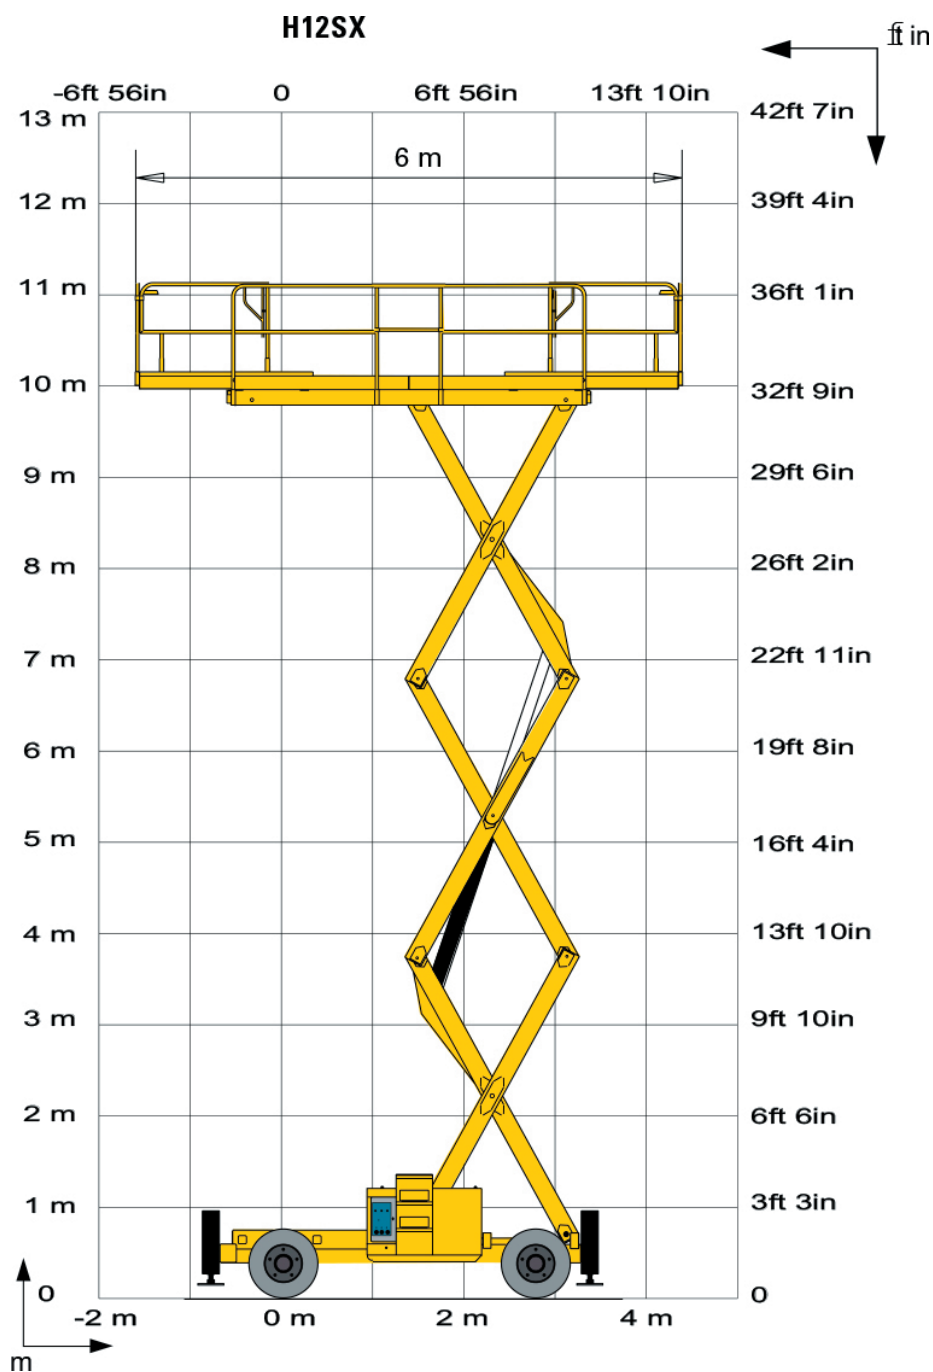

Haulotte Compact12SX

Seite 1/3

Haulotte Compact12SX

Haulotte Compact12SX

Seite 3/3

Technische Daten

Hauptkenndaten

Arbeitshöhe	12,00 m
Plattformhöhe	10,00 m
Tragkraft	700 kg
A Plattformlänge mit Ausschub	6,00 m
B Breite	2,25 m
C Höhe eingefahren	2,57 m
D Radstand	2,75 m
E Bodenfreiheit	0,27 m
Transporthöhe	1,71 m
F Plattformbreite	1,89 m
G Plattformlänge	3,91 m
H Länge eingefahren	4,18 m
Plattformausschub	1,00 m
Wenderadius außen	4,96 m
Fahrgeschwindigkeit	1,6-6,0 km/h
Antrieb	23,1 kW
Steigfähigkeit eingefahren	40 %
Gesamtgewicht	5640 kg