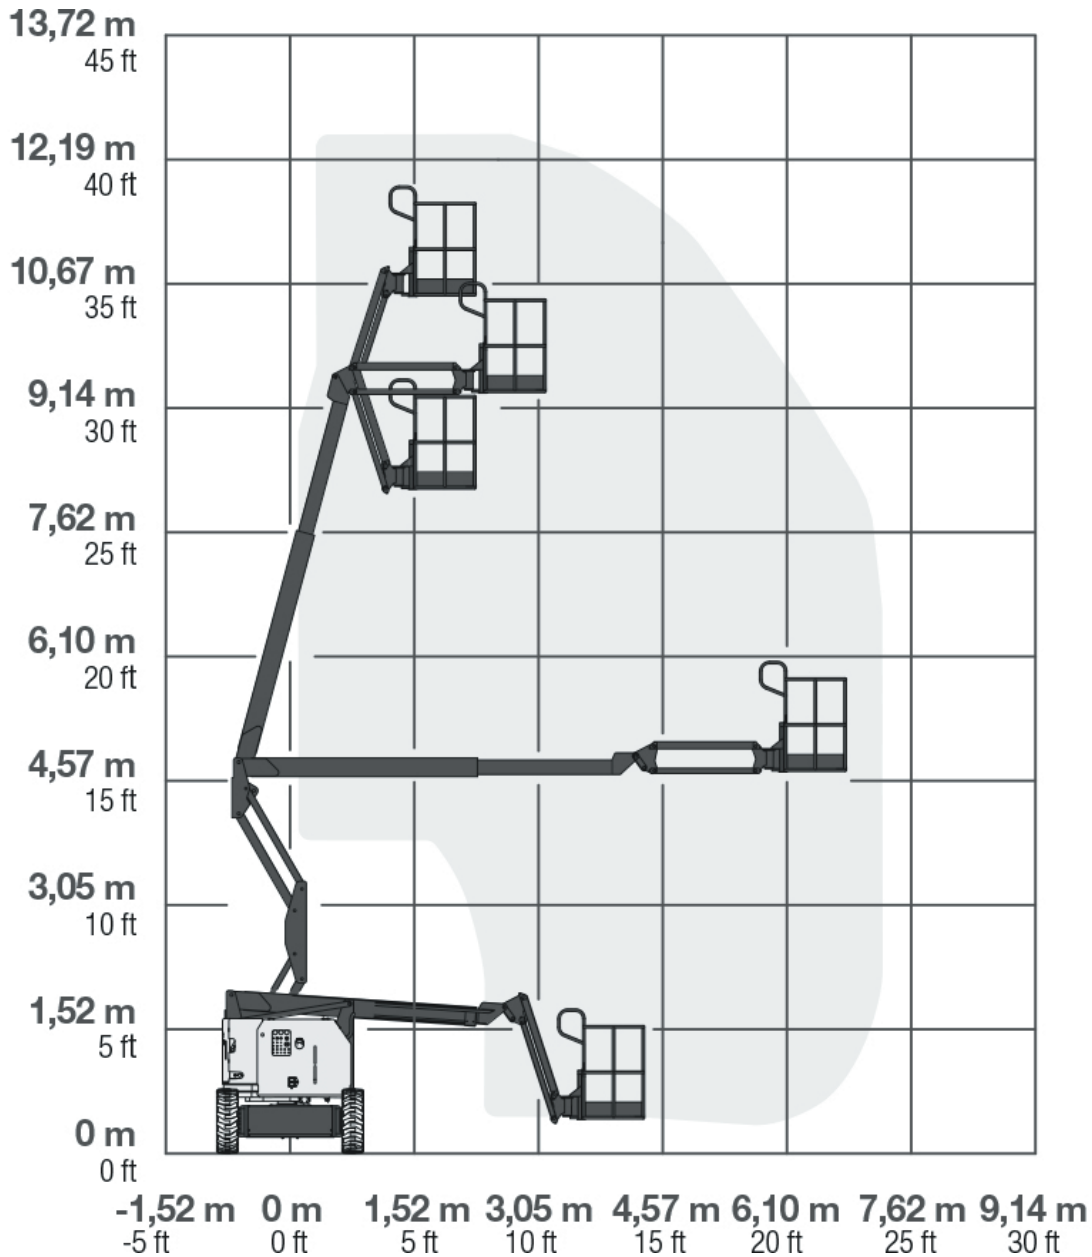

Genie Z[®]-34/22 IC

Seite 1/3

Technische Daten

Maße des Gesamtfahrzeuges

Gesamtlänge in Transportanordnung	5,66 m
Fahrzeugbreite	1,85 m
Bauhöhe in Transportanordnung	2,29 m

Genie Z[®]-34/22 IC

Seite 2/3

Genie Z[®]-34/22 IC

Seite 3/3

Technische Daten

Hauptkenndaten

Arbeitshöhe	12,54 m
Plattformhöhe	10,54 m
Tragkraft	227 kg
A Plattformlänge	0,76 m
B Plattformbreite	1,42 m
C Höhe eingefahren	2,06 m
D Länge eingefahren	5,66 m
E Höhe Lagerung	2,29 m
F Länge Lagerung	4,11 m
G Breite	1,85 m
H Radstand	1,88 m
I Bodenfreiheit	0,17 m
Plattform Schwenkbereich	180°
Fahrgeschwindigkeit	4,8 km/h
Antrieb	Diesel
Steigfähigkeit eingefahren	45 %
Gesamtgewicht	4994 kg