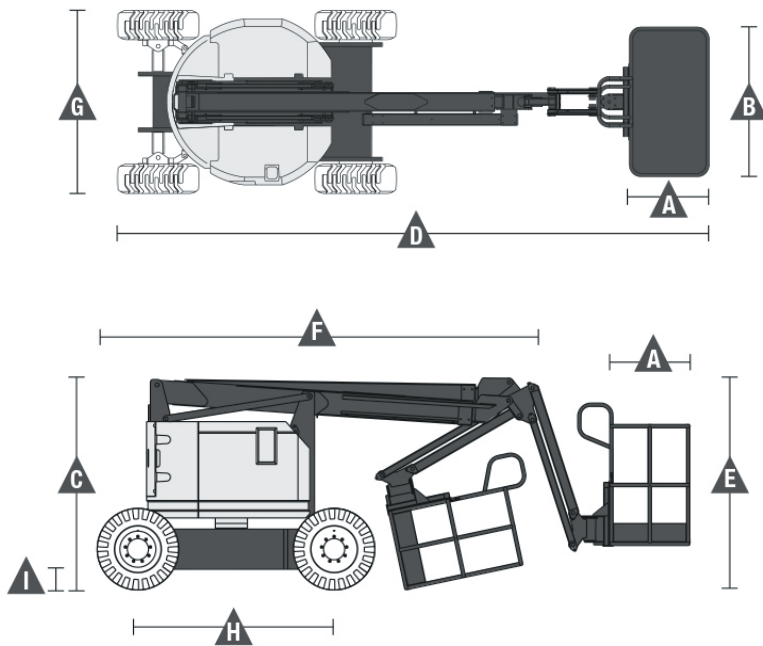

Genie Z[®]-34/22 IC

Seite 1/3

Technische Daten

Maße des Gesamtfahrzeuges

Gesamtlänge in Transportanordnung	5,66 m
Fahrzeugbreite	1,85 m
Bauhöhe in Transportanordnung	2,29 m

Genie Z[®]-34/22 IC

Seite 2/3

Genie Z[®]-34/22 IC

Seite 3/3

Technische Daten

Hauptkenndaten

Arbeitshöhe	12,54 m
Plattformhöhe	10,54 m
Tragkraft	227 kg
A Plattformlänge	0,76 m
B Plattformbreite	1,42 m
C Höhe eingefahren	2,06 m
D Länge eingefahren	5,66 m
E Höhe Lagerung	2,29 m
F Länge Lagerung	4,11 m
G Breite	1,85 m
H Radstand	1,88 m
I Bodenfreiheit	0,17 m
Plattform Schwenkbereich	180°
Fahrgeschwindigkeit	4,8 km/h
Antrieb	Diesel
Steigfähigkeit eingefahren	45 %
Gesamtgewicht	4994 kg