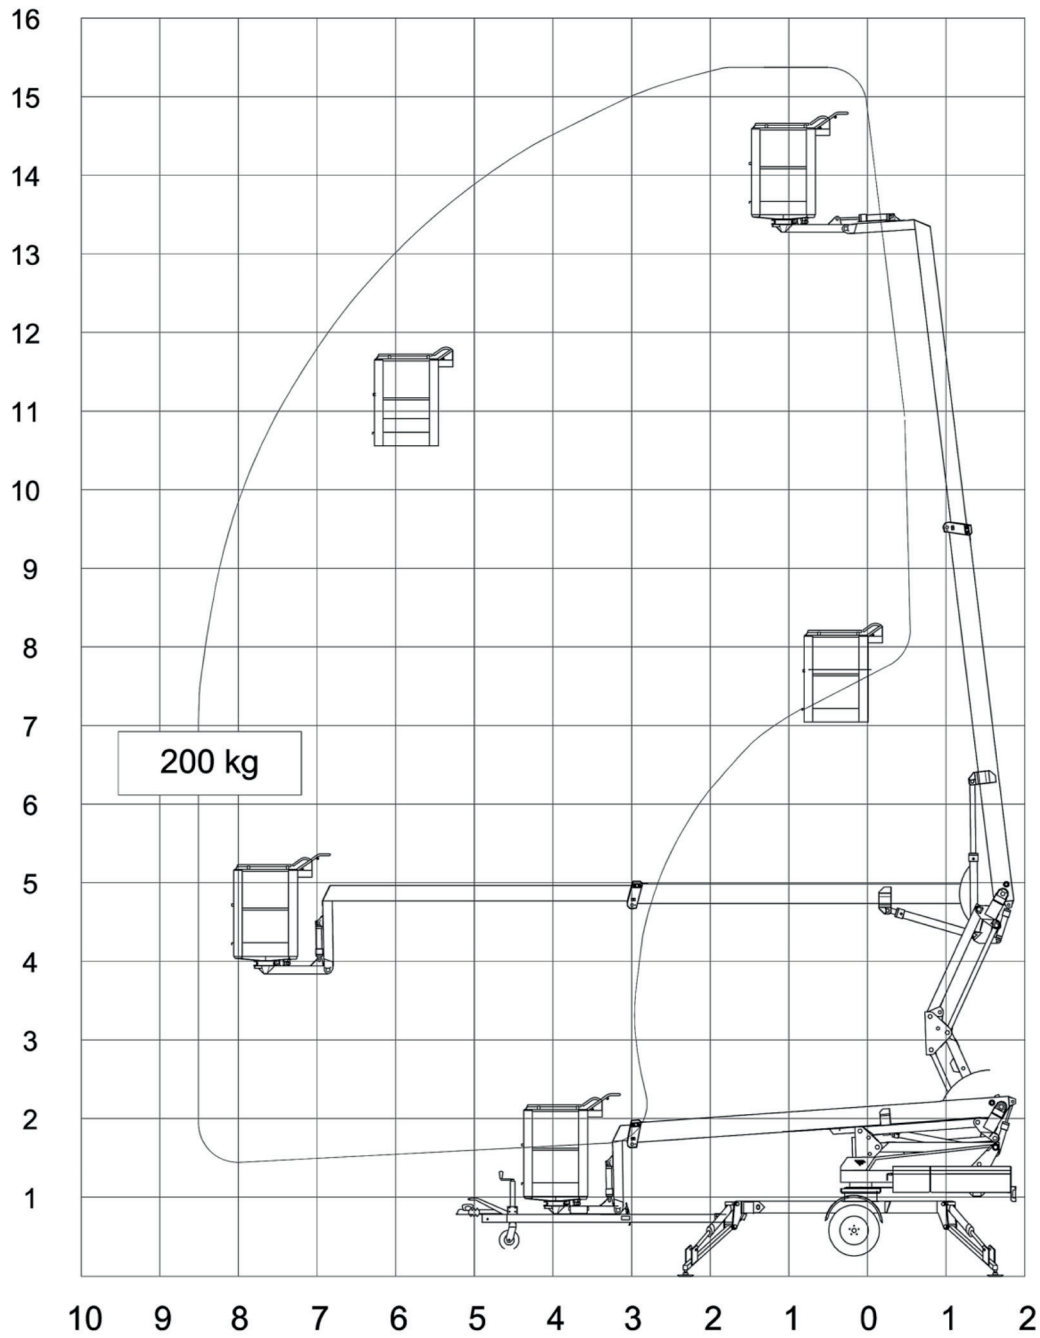

Omme Lift 1550 EBZX

Seite 1/3

Technische Daten

Maße des Gesamtfahrzeuges

Gesamtlänge in Transportanordnung

7,10 m

Maximale Fahrzeugbreite

1,60 m

Bauhöhe in Transportanordnung

1,95 m

Omme Lift 1550 EBZX

Omme Lift 1550 EBZX

Seite 3/3

Technische Daten

Hauptkenndaten

Arbeitshöhe	15,30 m
Plattformhöhe	13,30 m
seitliche Reichweite	8,50 m
Arbeitskorbfläche	1,25 x 0,7 m
Korblast	200 kg
Transportlänge	7,10 m
Transportbreite	1,60 m
Transporthöhe	1,95 m
Drehbarer Arbeitskorb	ja
Drehbereich	355°
Antrieb	Elektro
Gewicht	2.000 kg