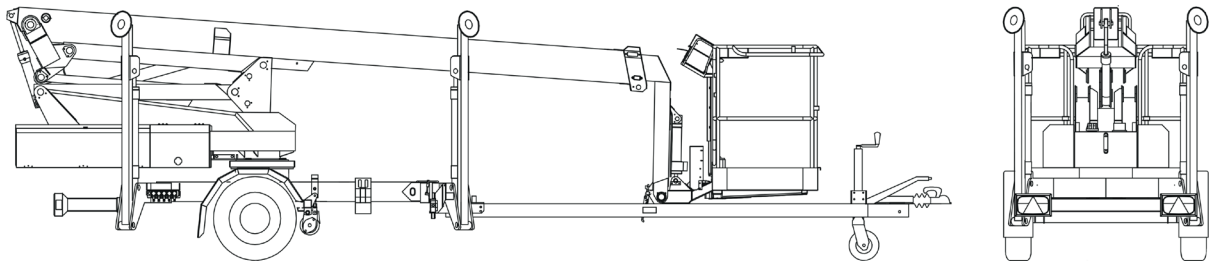

Omme Lift 1550 EBZX

Seite 1/3

Technische Daten

Maße des Gesamtfahrzeuges

Gesamtlänge in Transportanordnung

7,10 m

Maximale Fahrzeugbreite

1,60 m

Bauhöhe in Transportanordnung

1,95 m

Omme Lift 1550 EBZX

Omme Lift 1550 EBZX

Seite 3/3

Technische Daten

Hauptkenndaten

Arbeitshöhe	15,30 m
Plattformhöhe	13,30 m
seitliche Reichweite	8,50 m
Arbeitskorbfläche	1,25 x 0,7 m
Korblast	200 kg
Transportlänge	7,10 m
Transportbreite	1,60 m
Transporthöhe	1,95 m
Drehbarer Arbeitskorb	ja
Drehbereich	355°
Antrieb	Elektro
Gewicht	2.000 kg