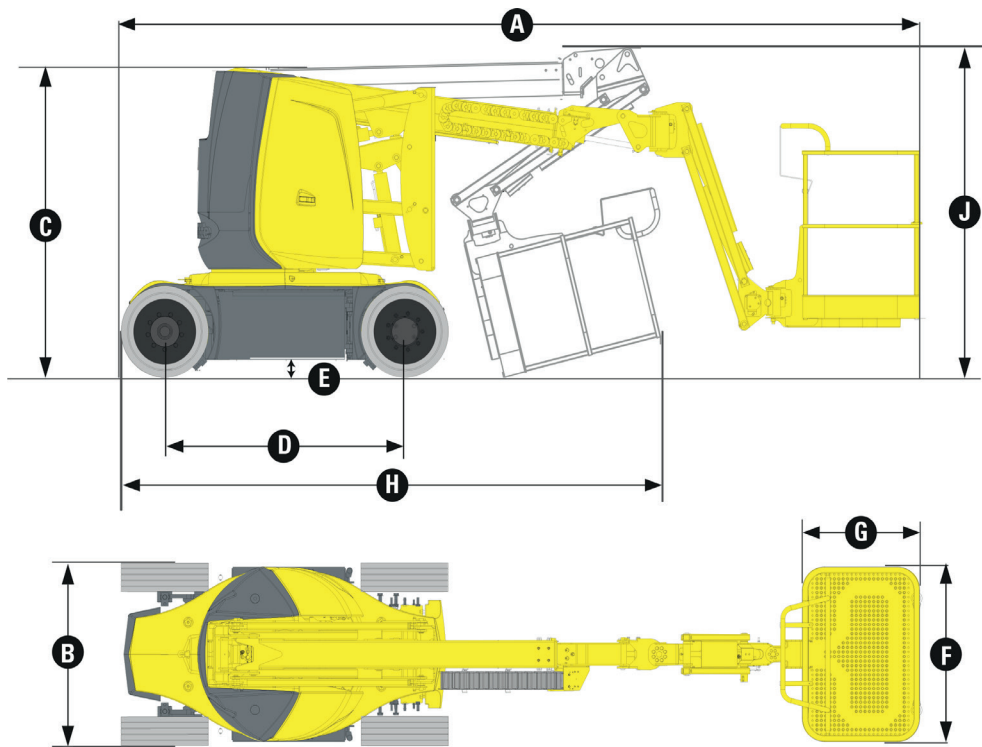

## Haulotte HA12 CJ

Seite 1/3

### Technische Daten

Maße des Gesamtfahrzeuges

Gesamtlänge (A) in Transportanordnung	5,36 m
Fahrzeugbreite (B)	1,20 m
Bauhöhe (C) in Transportanordnung	1,99 m
Radstand (D) des Fahrzeuges	1,65 m

## Haulotte HA12 CJ

Seite 2/3

## Technische Daten

Hauptkenndaten

Arbeitshöhe	11,68 m
Plattformhöhe	9,68 m
Reichweite max.	6,94 m
Korblast max.	250 kg
<b>F x G</b> Plattformgröße	1,14 x 0,80 m
<b>A</b> Länge	5,36 m
<b>B</b> Breite	1,20 m
<b>C</b> Höhe im eingefahrenen Zustand	1,99 m
<b>D</b> Radstand	1,65 m
<b>E</b> Bodenfreiheit	0,17 m
<b>H</b> Länge – Transportstellung	3,86 m
<b>J</b> Höhe – Transportstellung	2,22 m
Schwenkbereich	355°
Vertikaler Korbarschwenkbereich	132° (+63,5°/-68,7°)
Horizontaler Korbarschwenkbereich	N/A
Plattformschwenkbereich	180° (+90°/-90)
Fahrgeschwindigkeit	0,68 - 6,0 km/h
Steigfähigkeit max.	25%
Antrieb	48 V – 320 Amph
Gesamtgewicht	7065 kg