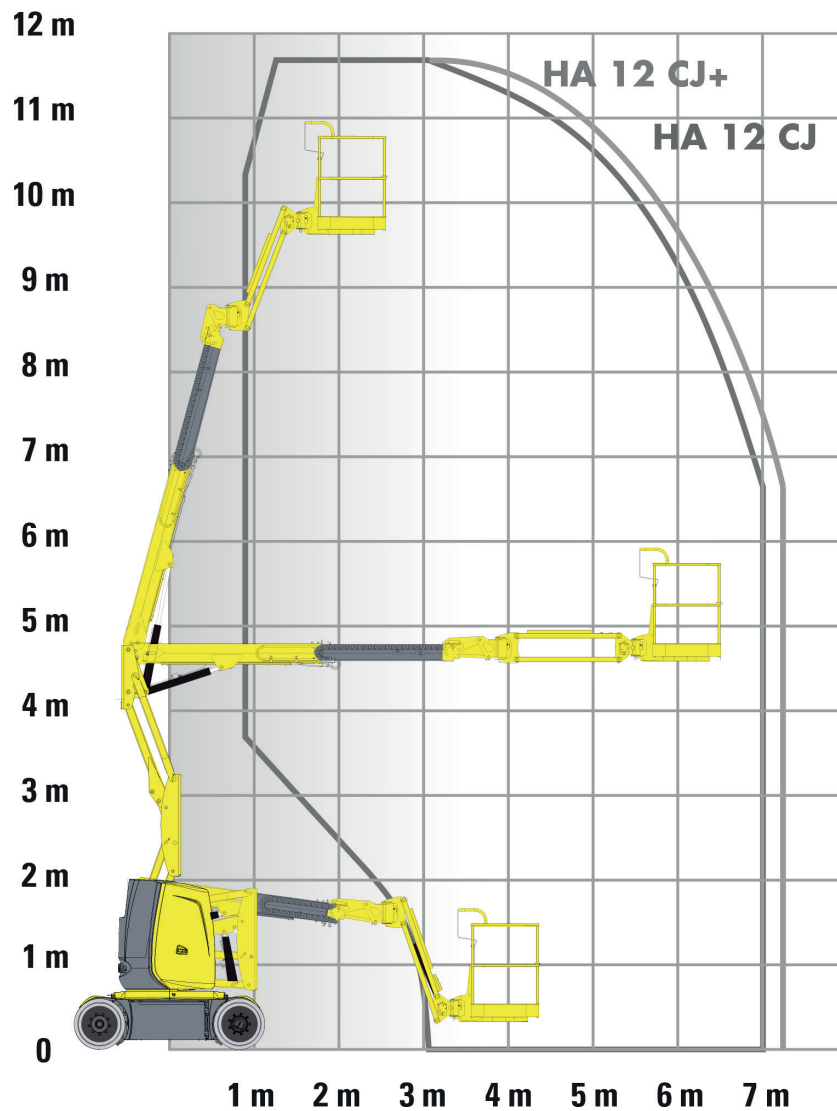

Haulotte HA12 CJ

Seite 2/3