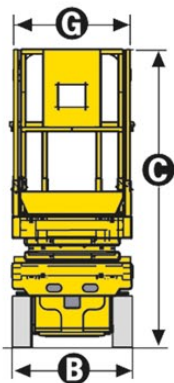

SCHEREN-HEBEBÜHNE ELEKTRO 10 m

Gerätenummer 430 / 431 / 432 / 433 / 434 / 435 / 436

Arbeitsbereich

Max. Arbeitshöhe 10,00 m

Abmessungen

Plattformhöhe 8,00 m

A Länge eingefahren 2,48 m

B Breite 0,81 m

C Höhe eingefahren mit Geländer 2,18 m

D Radstand 1,86 m

E Bodenfreiheit / mit Kippschutz 0,13 m / 0,02 m

FxG Plattformabmessungen 2,30 m x 0,80 m

Plattformverlängerung 0,92 m

Max. Tragkraft 230 kg

Tragkraft Plattformverlängerung 120 kg