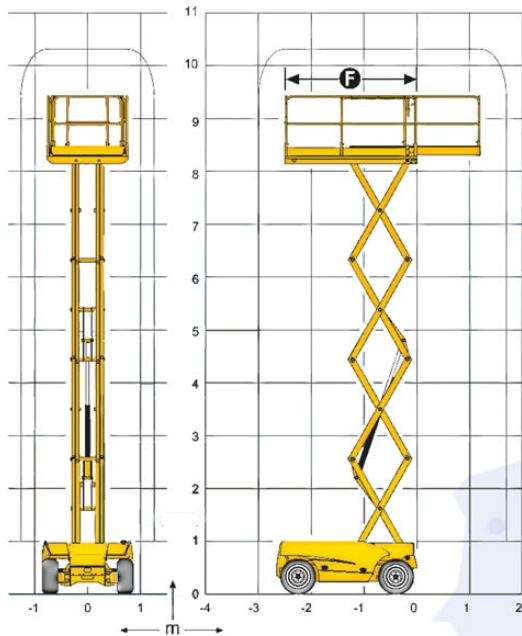

SCHEREN-HEBEBÜHNE ELEKTRO 10 m

Gerätenummer 430 / 431 / 432 / 433 / 434 / 435 / 436

Arbeitsbereich

Max. Arbeitshöhe 10,00 m

Abmessungen

Plattformhöhe 8,00 m

A Länge eingefahren 2,48 m

B Breite 0,81 m

C Höhe eingefahren mit Geländer 2,18 m

D Radstand 1,86 m

E Bodenfreiheit / mit Kippschutz 0,13 m / 0,02 m

FxG Plattformabmessungen 2,30 m x 0,80 m

Plattformverlängerung 0,92 m

Max. Tragkraft 230 kg

Tragkraft Plattformverlängerung 120 kg

Gesamtgewicht 2160 kg

Sonstiges

Antrieb Elektro

Max. Steigfähigkeit 23 %

Zentrale Augsburg
Derchinger Str. 86a
86165 Augsburg
Tel.: 0821 / 217910

Niederlassung Türkheim
Dorschhausener Str. 1
86842 Türkheim
Tel.: 08245 / 968810