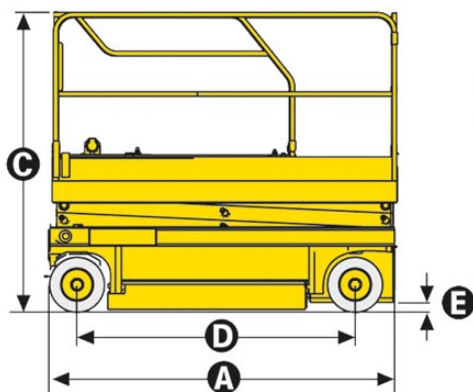

SCHEREN-HEBEBÜHNE ELEKTRO 10 m

Gerätenummer 430 / 431 / 432 / 433 / 434 / 435 / 436

Arbeitsbereich

Max. Arbeitshöhe 10,00 m

Abmessungen

Plattformhöhe 8,00 m

A Länge eingefahren 2,48 m

B Breite 0,81 m

C Höhe eingefahren mit Geländer 2,18 m

D Radstand 1,86 m

E Bodenfreiheit / mit Kippschutz 0,13 m / 0,02 m

FxG Plattformabmessungen 2,30 m x 0,80 m

Plattformverlängerung 0,92 m

Max. Tragkraft 230 kg

Tragkraft Plattformverlängerung 120 kg