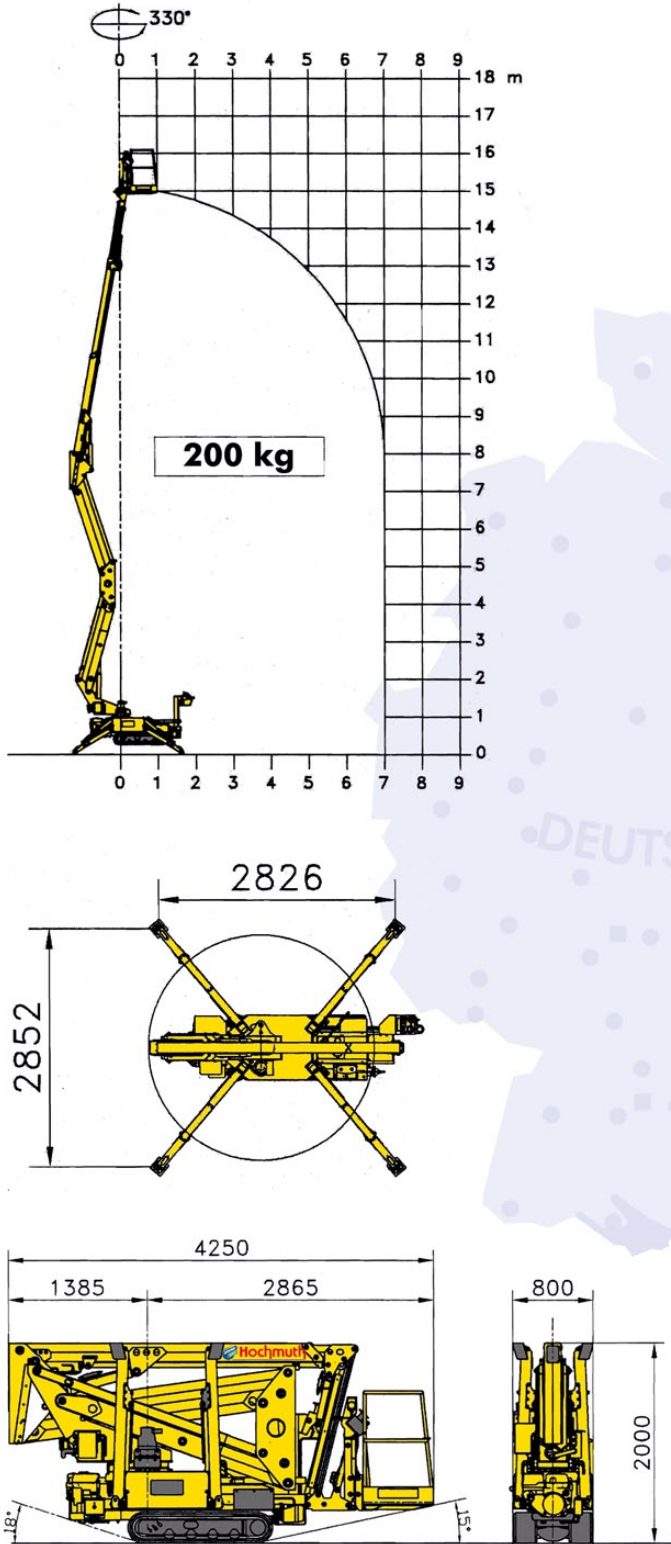

## RAUPEN-HEBEBÜHNE 17 m

<b>Gerätenummer 375</b>	
Arbeitsbereich	
Max. Arbeitshöhe	17,00 m
Seitliche Reichweite	7,50 m
Arbeitskorb	
Länge	0,70 m
Breite	1,30 m
Tragkraft *reichweitenabhängig	200 kg *
Drehbarer Arbeitskorb	Ja
Abmessungen	
Baulänge	4,25 m
Baubreite	0,80 m
Bauhöhe	2,00 m
Abstützbreite	2,83 m x 2,83 m
Gesamtgewicht	2050 kg
Sonstiges	
Abstützung	Hydraulisch
Stromversorgung im Korb	220 V
Antrieb	Benzinmotor / Elektromotor 230 V
Bereifung	Kette