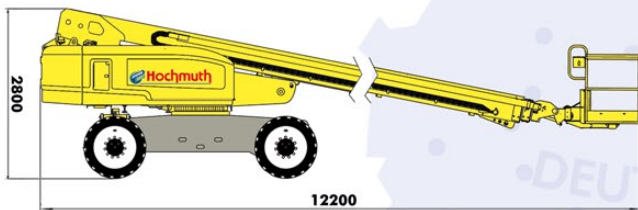

## TELESKOP-HEBEBÜHNE 28 m

### Gerätenummer 295

#### Arbeitsbereich

Max. Arbeitshöhe 27,70 m

Seitliche Reichweite 23,30 m

#### Abmessungen

Länge 12,20 m

Breite 2,60 m

Höhe 2,80 m

Radstand 2,80 m

Gesamtgewicht 17236 kg

Bodenfreiheit 0,33 m