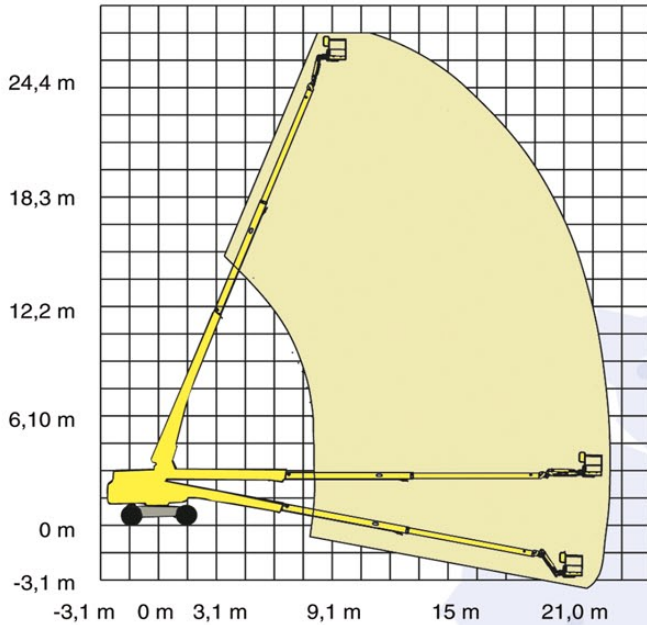

## TELESKOP-HEBEBÜHNE 28 m

#### Arbeitsbereich

Max. Arbeitshöhe 27,70 m

Seitliche Reichweite 23,30 m

#### Arbeitskorb

Länge 1,80 m

Breite 0,76 m

Tragkraft 227 kg

Drehbarer Arbeitskorb ja

#### Abmessungen

Länge 12,20 m

Breite 2,60 m

Höhe 2,80 m

Radstand 2,80 m

Gesamtgewicht 17236 kg

Bodenfreiheit 0,33 m