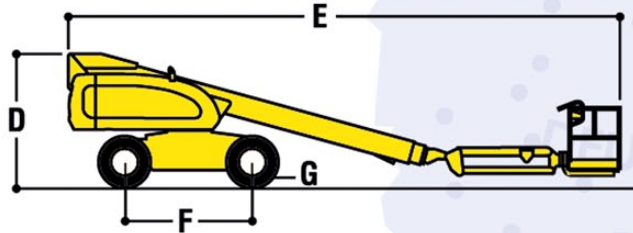

TELESKOP-HEBEBÜHNE 20 m

Gerätenummer 285	
Arbeitsbereich	
Max. Arbeitshöhe	20,32 m
Seitliche Reichweite	15,09 m
Abmessungen	
A Plattformabmessungen	0,91 m x 2,44 m
B Breite	2,41 m
D Höhe eingefahren	2,57 m
E Länge eingefahren	8,51 m
F Radstand	2,46 m
G Bodenfreiheit	0,30 m
Tragkraft *eingeschränkt	227 kg / *(454 kg)
Gesamtgewicht	10319 kg
Sonstiges	
Antrieb	Diesel
Steigfähigkeit	30 %