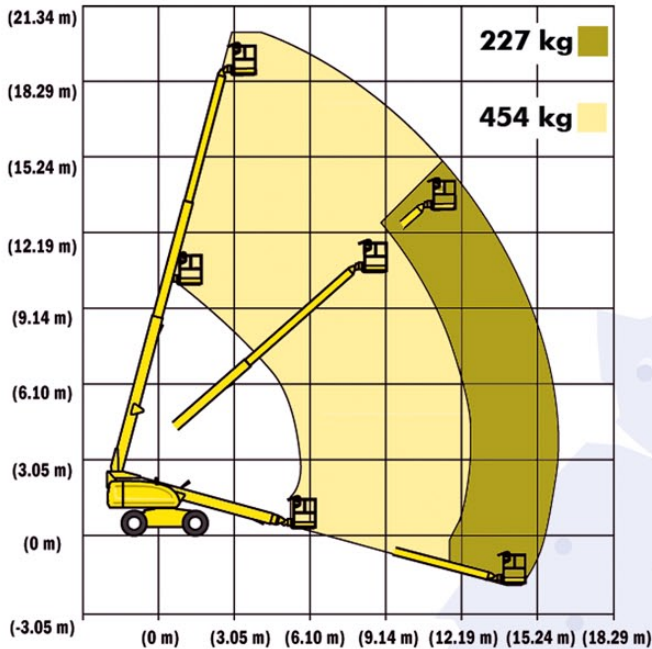

TELESKOP-HEBEBÜHNE 20 m

Gerätenummer 285	
Arbeitsbereich	
Max. Arbeitshöhe	20,32 m
Seitliche Reichweite	15,09 m
Abmessungen	
A Plattformabmessungen	0,91 m x 2,44 m
B Breite	2,41 m
D Höhe eingefahren	2,57 m
E Länge eingefahren	8,51 m
F Radstand	2,46 m
G Bodenfreiheit	0,30 m
Tragkraft *eingeschränkt	227 kg / *(454 kg)
Gesamtgewicht	10319 kg
Sonstiges	
Antrieb	Diesel
Steigfähigkeit	30 %