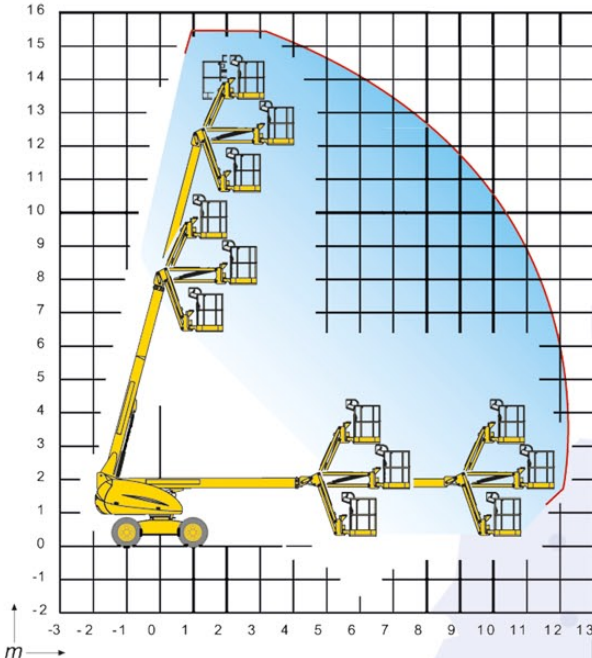

## GELENKTELESKOP-HEBEBÜHNE 15,44 m

Gerätenummer 274 / 275 / 276 / 277 / 278 / 279

Arbeitsbereich

Max. Arbeitshöhe 15,44 m

Seitliche Reichweite 12,30 m

Abmessungen

A Länge eingefahren 8,42 m

B Breite 2,30 m

C Höhe eingefahren 2,21 m

D Radstand 2,00 m

E Bodenfreiheit 0,35 m

FxG Plattformabmessungen 1,80 m x 0,80 m

Transportlänge 6,71 m

Transporthöhe 2,50 m

Tragkraft 230 kg

Gesamtgewicht 6650 kg

Sonstiges

Antrieb Diesel

Steigfähigkeit 50 %

Schwenkbereich 140° (-70° / +70°)

Zentrale Augsburg  
Derchinger Str. 86a  
86165 Augsburg  
Tel.: 0821 / 217910

Niederlassung Türkheim  
Dorschhausener Str. 1  
86842 Türkheim  
Tel.: 08245 / 968810