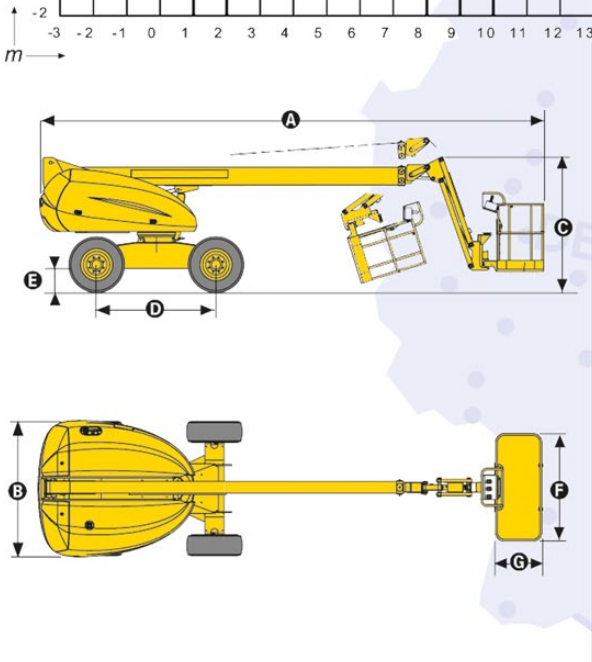

GELENKTELESKOP-HEBEBÜHNE 15,44 m

Gerätenummer 274 / 275 / 276 / 277 / 278 / 279

Arbeitsbereich

Max. Arbeitshöhe 15,44 m

Seitliche Reichweite 12,30 m

Abmessungen

A Länge eingefahren 8,42 m

B Breite 2,30 m

C Höhe eingefahren 2,21 m

D Radstand 2,00 m

E Bodenfreiheit 0,35 m

FxG Plattformabmessungen 1,80 m x 0,80 m

Transportlänge 6,71 m

Transporthöhe 2,50 m

Tragkraft 230 kg

Gesamtgewicht 6650 kg

Sonstiges

Antrieb Diesel

Steigfähigkeit 50 %

Schwenkbereich 140° (-70° / +70°)

Zentrale Augsburg
Derchinger Str. 86a
86165 Augsburg
Tel.: 0821 / 217910

Niederlassung Türkheim
Dorschhausener Str. 1
86842 Türkheim
Tel.: 08245 / 968810

Mietstation München
Rupert-Bodner-Str. 12
81245 München
Tel.: 089 / 45213060

Beratungs- und Bestellhotline Tel.: 0800 / 2179100

www.hochmuth-gruppe.de