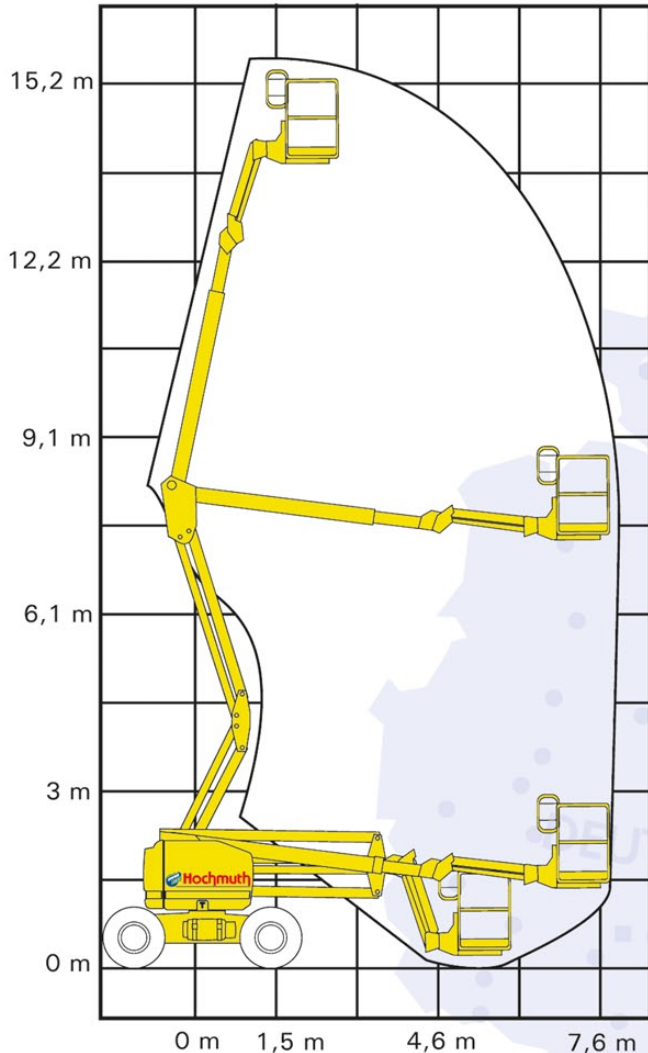

## GELENKTELESKOP-HEBEBÜHNE 16 m

**Gerätenummer 237 / 238**

Arbeitsbereich

Max. Arbeitshöhe 15,92 m

Seitliche Reichweite 7,65 m

Abmessungen

A Plattformlänge 0,76 m

B Plattformbreite 1,83 m

C Höhe eingefahren 2,00 m

D Länge eingefahren 6,70 m

E Breite 1,79 m

F Radstand 2,03 m

G Bodenfreiheit (Mitte) 0,24 m

Tragkraft 227 kg

Gesamtgewicht 7394 kg

Sonstiges