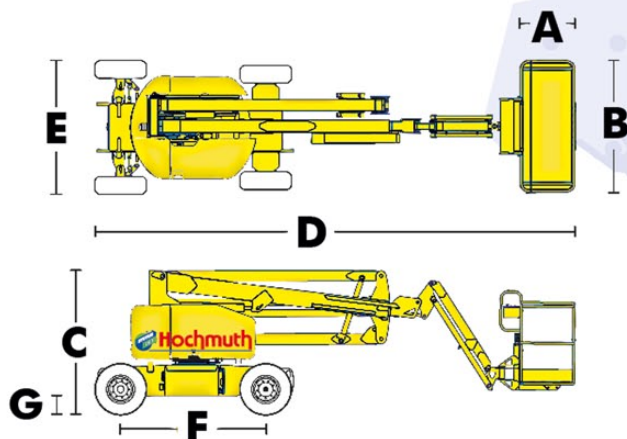

Zentrale Augsburg
Derchinger Str. 86a
86165 Augsburg
Tel.: 0821 / 217910

Niederlassung Türkheim
Dorschhausener Str. 1
86842 Türkheim
Tel.: 08245 / 968810

Mietstation München
Rupert-Bodner-Str. 12
81245 München
Tel.: 089 / 45213060

Beratungs- und Bestellhotline Tel.: 0800 / 2179100

www.hochmuth-gruppe.de

Hochmuth
UNTERNEHMENS-GRUPPE