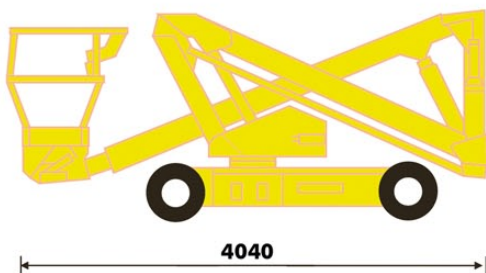

## GELENKTELESKOP-HEBEBÜHNE 13,50 m

**Gerätenummer 210 / 211**

Arbeitsbereich

Max. Arbeitshöhe 13,50 m

Seitliche Reichweite 6,10 m

Arbeitskorb

Länge 0,60 m

Breite 1,20 m

Tragkraft 215 kg

Abmessungen

Länge 4,04 m

Breite 1,50 m

Höhe 2,00 m

Gesamtgewicht 3760 kg

Zentrale Augsburg  
Derchinger Str. 86a  
86165 Augsburg  
Tel.: 0821 / 217910

Niederlassung Türkheim  
Dorschhausener Str. 1  
86842 Türkheim  
Tel.: 08245 / 968810