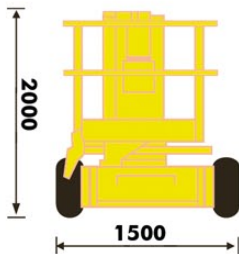

## GELENKTELESKOP-HEBEBÜHNE 13,50 m

**Gerätenummer 210 / 211**

Arbeitsbereich

Max. Arbeitshöhe 13,50 m

Seitliche Reichweite 6,10 m

Arbeitskorb

Länge 0,60 m

Breite 1,20 m

Tragkraft 215 kg

Abmessungen

Länge 4,04 m

Breite 1,50 m

Höhe 2,00 m

Gesamtgewicht 3760 kg

Zentrale Augsburg  
Derchinger Str. 86a  
86165 Augsburg  
Tel.: 0821 / 217910

Niederlassung Türkheim  
Dorschhausener Str. 1  
86842 Türkheim  
Tel.: 08245 / 968810