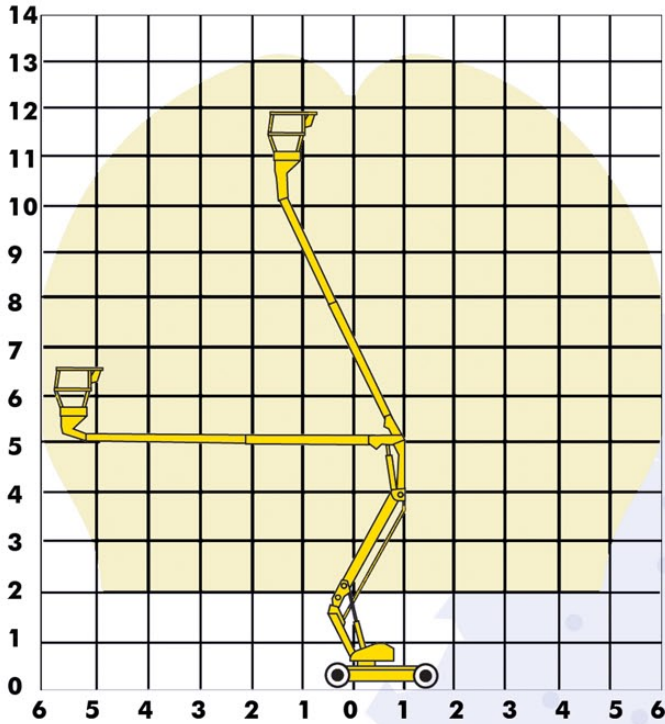

## GELENKTELESKOP-HEBEBÜHNE 13,50 m

**Gerätenummer 210 / 211**

Arbeitsbereich

Max. Arbeitshöhe 13,50 m

Seitliche Reichweite 6,10 m

Arbeitskorb

Länge 0,60 m

Breite 1,20 m

Tragkraft 215 kg

Abmessungen

Länge 4,04 m

Breite 1,50 m

Höhe 2,00 m

Gesamtgewicht 3760 kg

Zentrale Augsburg  
Derchinger Str. 86a  
86165 Augsburg  
Tel.: 0821 / 217910

Niederlassung Türkheim  
Dorschhausener Str. 1  
86842 Türkheim  
Tel.: 08245 / 968810