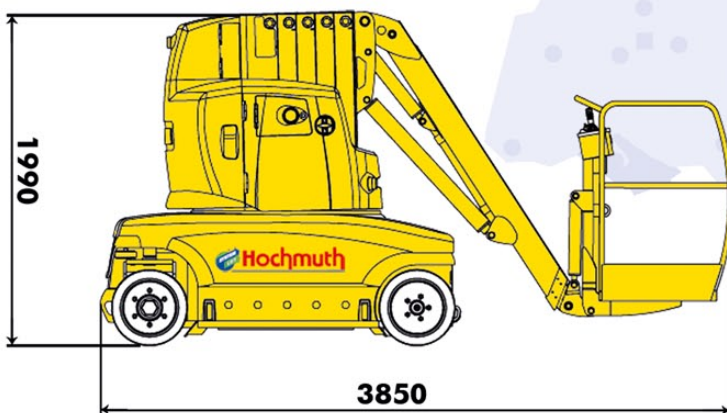

GELENKTELESKOP-HEBEBÜHNE 12,00 m

Gerätenummer 209

Arbeitsbereich

Max. Arbeitshöhe 12,00 m

Seitliche Reichweite 5,15 m

Arbeitskorb

Länge 0,95 m

Breite 1,10 m

Tragkraft 200 kg

Schwenkbereich 345°

Abmessungen

Länge 3,85 m

Breite 1,20 m

Höhe 1,99 m

Gesamtgewicht 5200 kg

Sonstiges