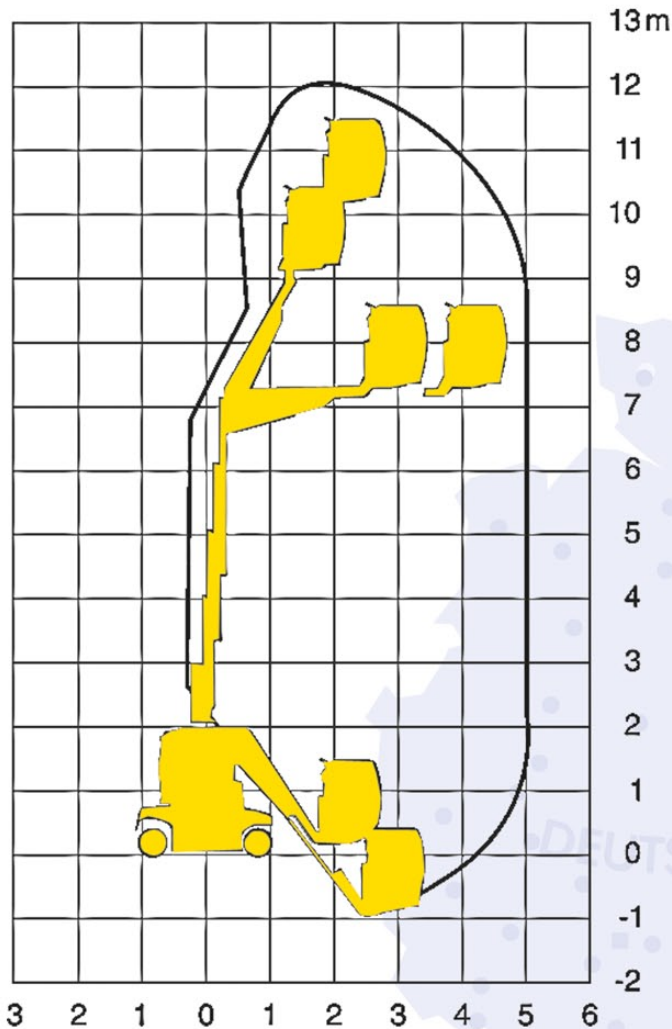

GELENKTELESKOP-HEBEBÜHNE 12,00 m

Gerätenummer 209

Arbeitsbereich

Max. Arbeitshöhe 12,00 m

Seitliche Reichweite 5,15 m

Arbeitskorb

Länge 0,95 m

Breite 1,10 m

Tragkraft 200 kg

Schwenkbereich 345°

Abmessungen

Länge 3,85 m

Breite 1,20 m

Höhe 1,99 m

Gesamtgewicht 5200 kg

Sonstiges